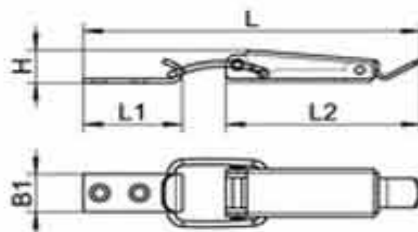

**zatrzask typ f INOX  
m 8053f**

Dostępne wielkości							
L	B	H	L1	L2	-	-	A2 A4
102	13	11	30	60	-	-	A2